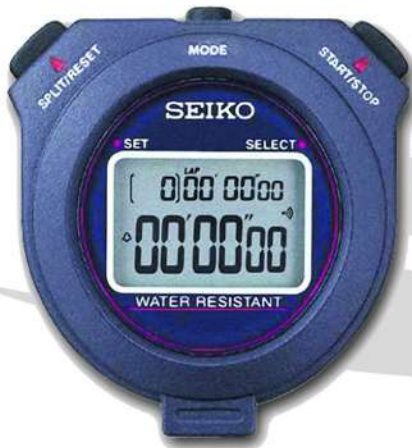

SEIKO W073 - 10 Memorias

- Medible hasta 100 horas en 1 / 100 de segundo
- Almacenamiento y recuperación de hasta 10 memorias
- Recuperación de la memoria durante la operación
- Dos pantallas separadas para dividir mediciones de tiempo
- Tiempo y calendario completamente automático
- Batería de litio
- Resistente al agua